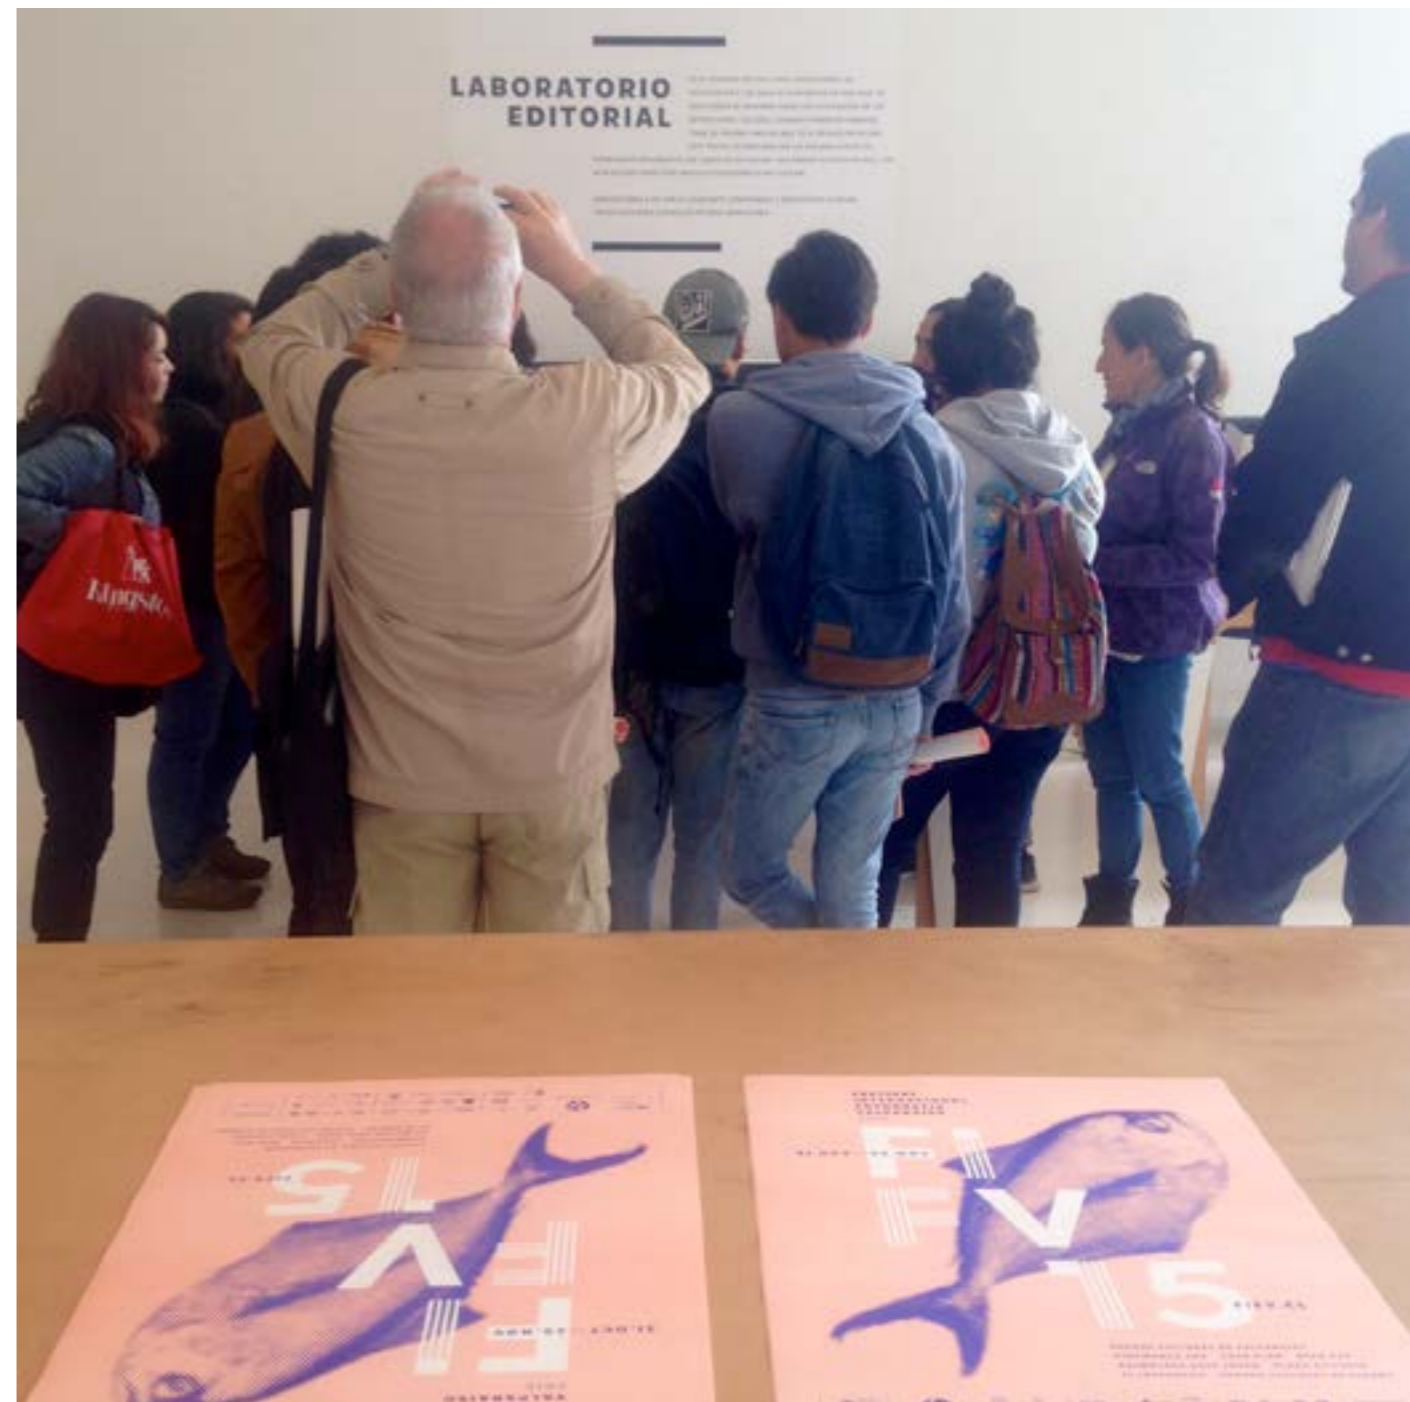

**F**

FESTIVAL  
INTERNACIONAL  
FOTOGRAFÍA  
VALPARAISO  
2015

**FV**

**15**

**MEDIACION FIFV**

**FESTIVAL INTERNACIONAL FOTOGRAFIA VALPARAISO 2015**

31.OCT — 29.NOV

**FIFV15** FIFV.CL

En estas visitas se pretende aproximar al oyente a la mirada y construcción interna del FIFV y su particularidad de ser un FESTIVAL DE CREACION. El proceso creativo como camino , resultado y proyección

Se dará énfasis a la aproximación del autor hacia la mirada documental, reflexionar mediante ejemplos y contraposiciones sobre las mutaciones de la mirada demostrativa hacia la mirada introspectiva como elemento de composición. Establecer una conversación en torno al proceso creativo y sus implicancias, los errores, equivocaciones y aproximaciones hasta llegar a la obra final. Los criterios de edición ,la evolución de cada exposición, contexto geográfico, biográfico, técnico, curatorial.